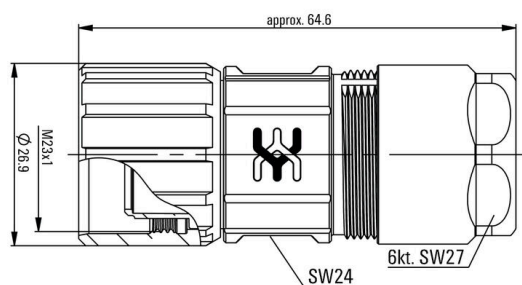

SAI-M23-GS-7/12

Weidmüller Interface GmbH & Co. KG
Klingenbergstraße 26
D-32758 Detmold
Germany

www.weidmueller.com

Изображения

Габаритный чертеж