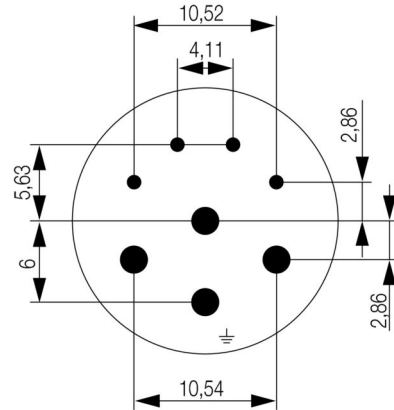

Сертификат № (UR) E344862

Размеры и массы

Масса нетто 10 g

Экологическое соответствие изделия

Состояние соответствия RoHS Соответствует без исключения

REACH SVHC Нет SVHC выше 0,1 wt%

Технические данные, настраиваемые вставные разъемы

Классификации

ETIM 8.0	EC003557	ETIM 9.0	EC003557
ETIM 10.0	EC003557	ECLASS 14.0	27-44-02-23
ECLASS 15.0	27-44-02-23		

Изображения

Развод контактов

Габаритный чертеж

Technical data

No. of poles	5 + PE	4/4	
Number of contacts	6	4	4
Contact-ø	mm	2	2