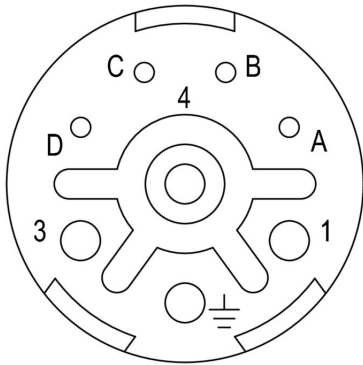

Изображения

Развод контактов