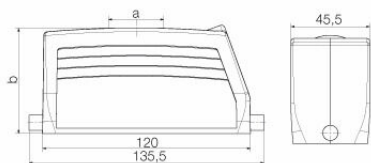

HDC 64D TOLU 1M40G

Weidmüller Interface GmbH & Co. KG

Klingenbergstraße 26

D-32758 Detmold

Germany

www.weidmueller.com

Изображения