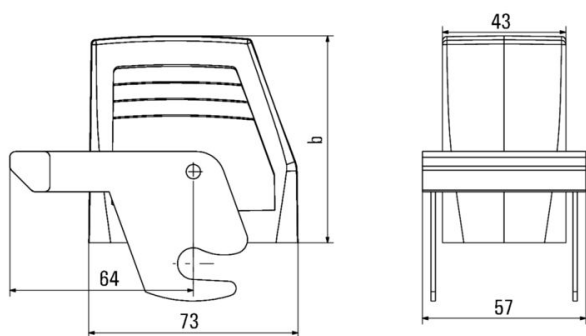

HDC 24D TSO 1PG21G

Weidmüller Interface GmbH & Co. KG

Klingenbergstraße 26

D-32758 Detmold

Germany

www.weidmueller.com

Изображения