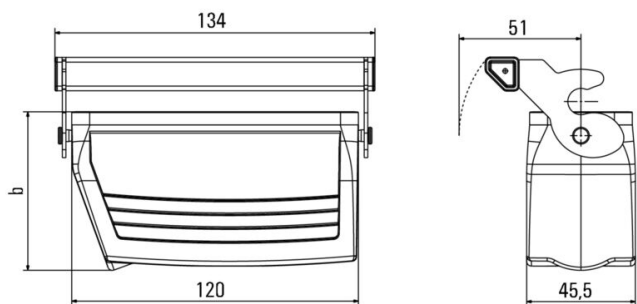

HDC 24В KLU 1M25G

Weidmüller Interface GmbH & Co. KG
Klingenbergstraße 26
D-32758 Detmold
Germany

www.weidmueller.com

Изображения