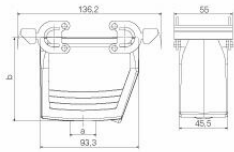

HDC 40D KBU 1PG29G

Weidmüller Interface GmbH & Co. KG
Klingenbergstraße 26
D-32758 Detmold
Germany

Drawings

www.weidmueller.com