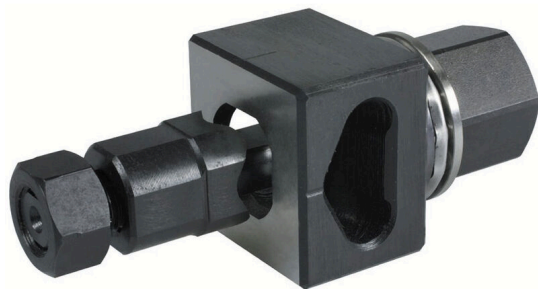

IE-KOK-V1

Weidmüller Interface GmbH & Co. KG

Klingenbergstraße 26

D-32758 Detmold

Germany

www.weidmueller.com

Для выполнения вырезов в распределительных шкафах предлагаются инструменты для пробивки отверстий производства Weidmüller.

- Кабельные вводы PG
- Кабельные вводы M
- Специальные кабельные вводы

Основные данные для заказа

Версия	Sheet holes
Заказ №	1966780000
Тип	IE-KOK-V1
GTIN (EAN)	4032248659302
Кол.	1 Штука