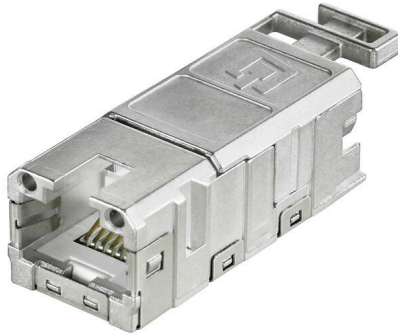

IE-BI-RJ45-FJ-B

Weidmüller Interface GmbH & Co. KG

Klingenbergstraße 26

D-32758 Detmold

Germany

www.weidmueller.com

Вставки RJ45 для вставных разъемов версии 1/4/5/14
HDC и соединительных коробок IE-OM...; IE-OP...; IE-CC...

Основные данные для заказа

Версия	Гнездо RJ45, Соединитель для основания, TIA-568 B
Заказ №	1963840000
Тип	IE-BI-RJ45-FJ-B
GTIN (EAN)	4032248651894
Кол.	10 Штука