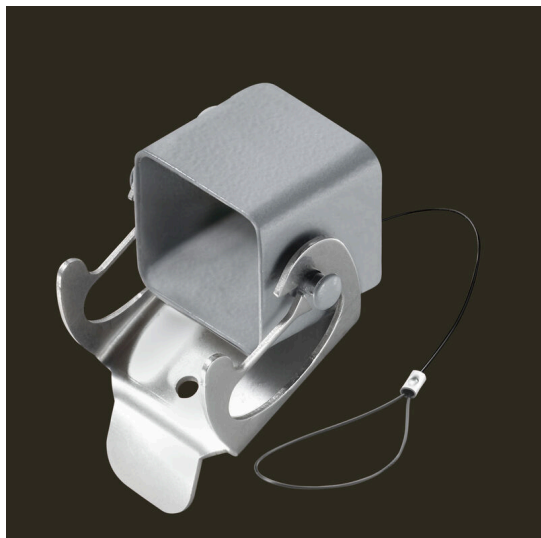

HDC 04A DODL 1LB

Weidmüller Interface GmbH & Co. KG

Klingenbergstraße 26

D-32758 Detmold

Germany

www.weidmueller.com

Специальный отлитый под давлением сплав и многослойное уплотнение поверхности обеспечивают комплексную защиту корпусов HDC.

Высокотехнологичная конструкция системы блокировки изготовлена из нержавеющей стали. Это гарантирует длительный срок эксплуатации, высокую устойчивость к коррозии и ударопрочность.

Система блокировки корпуса обеспечивает комплексную безопасность. Наша уникальная запатентованная система пружинных соединений обеспечивает надежную блокировку корпуса с помощью предохранительного зажима и предотвращает случайное открытие.

Лазерная маркировка обеспечивает несложную и быструю идентификацию. Каждый корпус снабжен перманентной этикеткой, нанесенной с помощью лазерной системы маркировки, что позволяет быстро определить товар и выполнить его позиционирование.

Корпуса Weidmüller RockStar® IP 65 / NEMA тип 4X - ваш оптимальный выбор для промышленных корпусов с классом защиты IP 65.

Основные данные для заказа

Версия	HDC - корпус, Типоразмер установки: 1, Вид защиты: IP65, во вставленном состоянии, Крышка для верхней части корпуса, Поперечная скоба для фиксации на нижней части, Стандартный
Заказ №	1963690000
Тип	HDC 04A DODL 1LB
GTIN (EAN)	403224864596 1
Кол.	1 Штука