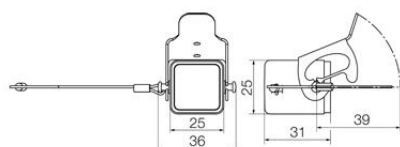

HDC 04A DODL 1LB

Weidmüller Interface GmbH & Co. KG
Klingenbergstraße 26
D-32758 Detmold
Germany

www.weidmueller.com

Изображения