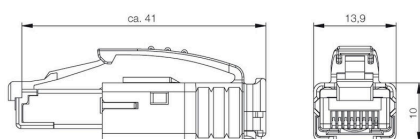

IE-PS-RJ45-TH-BK

Weidmüller Interface GmbH & Co. KG
Klingenbergstraße 26
D-32758 Detmold
Germany

www.weidmueller.com

Изображения

Габаритный чертеж