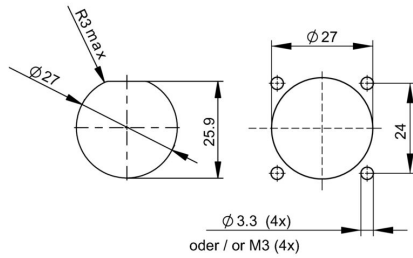

### Размеры и массы

Глубина	23.5 mm	Глубина (дюймов)	0.9252 inch
Высота	32 mm	Высота (в дюймах)	1.2598 inch
Ширина	32 mm	Ширина (в дюймах)	1.2598 inch
Масса нетто	46.6 g		

[www.weidmueller.com](http://www.weidmueller.com)

**Изображения**

**Разрез узла в сборе**

Mounting cut-out: 1. With central screw connection / 2. For mounting with four M3 screws

**Детальный чертеж**

Толщина стенки при использовании центрального винтового соединения