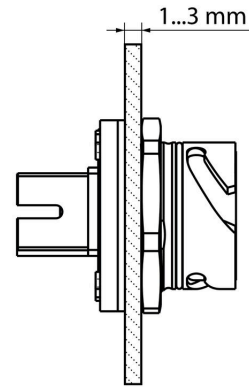

**Размеры и массы**

Высота	32 mm	Высота (в дюймах)	1.2598 inch
Ширина	32 mm	Ширина (в дюймах)	1.2598 inch
Масса нетто	61.4 g		

**Температуры**

Температура хранения	Рабочая температура	-40 °C...70 °C
Температура монтажа		

**Общие данные**

Соединение 1	RJ45	Соединение 2	IDC
Описание артикула	Вариант 1, металл, IDC, EIA/TIA 586 A	Монтаж	TIA-568 A
Уплотняющий материал	ЭПДМ	Цветовой код	прочее
Основной материал корпуса	Цинковое литье под давлением	Диаметр изоляции, макс.	1.6 mm
Категория	Cat.6A / Class EA (ISO/IEC 11801 2010)	Поверхность контакта	Золото поверх никеля
Диаметр одножильного подсоединяемого провода	0.4...0.64 mm	Сечение подсоединяемого проводника, одножильного (AWG)	AWG 24...AWG 22
Диаметр гибкого подсоединяемого провода	0.48...0.76 mm	Сечение подсоединяемого проводника, гибкого (AWG)	AWG 26...AWG 22
Экранирование	Сплошной корпус 360°	Вид защиты	IP67
Циклы коммутации	750		

**Изображения**

**Разрез узла в сборе**

Mounting cut-out: 1. With central screw connection / 2. For mounting with four M3 screws

**Детальный чертеж**

Толщина стенки при использовании центрального винтового соединения