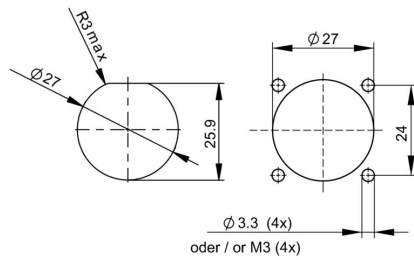

**Размеры и массы**

Высота	32 mm	Высота (в дюймах)	1.2598 inch
Ширина	32 mm	Ширина (в дюймах)	1.2598 inch
Масса нетто	61.4 g		

**Температуры**

Температура хранения	Рабочая температура	-40 °C...70 °C
Температура монтажа		

**Изображения**

**Разрез узла в сборе**

Mounting cut-out: 1. With central screw connection / 2. For mounting with four M3 screws

**Детальный чертеж**

Толщина стенки при использовании центрального винтового соединения