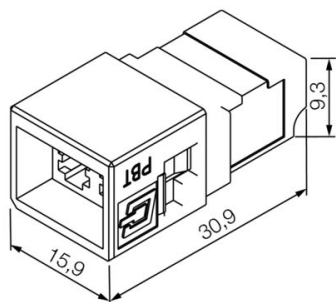

IE-BI-LCD-SM-C

Weidmüller Interface GmbH & Co. KG
Klingenbergstraße 26
D-32758 Detmold
Germany

www.weidmueller.com

Изображения

Габаритный чертеж