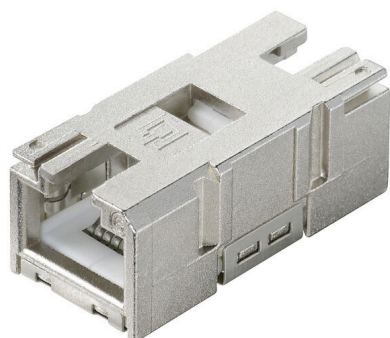

IE-BI-RJ45-C

Weidmüller Interface GmbH & Co. KG

Klingenbergstraße 26

D-32758 Detmold

Germany

www.weidmueller.com

Вставки RJ45 для вставных разъемов версии 1/4/5/14
HDC и соединительных коробок IE-OM...; IE-OP...; IE-CC...

Основные данные для заказа

Версия	Гнездо RJ45, Розеточная вставка, проходная
Заказ №	1962840000
Тип	IE-BI-RJ45-C
GTIN (EAN)	4032248645046
Кол.	10 Штука

Технические данные

Сертификаты

Допуски к эксплуатации

Экологическое соответствие изделия

Состояние соответствия RoHS Соответствует без исключения

REACH SVHC Нет SVHC выше 0,1 wt%

Общие данные

Вид изделия	Гнездо RJ45	Вид защиты	IP67, с корпусом
Тип вставки	Вставка (данные), SteadyTec	Пожарная нагрузка	33 kJ

Общие данные

Пожарная нагрузка	33 kJ	Соединение 1	RJ45
Соединение 2	RJ45	Описание артикула	Розеточная вставка, проходная
Цветовой код	прочее	Основной материал корпуса	Цинковое литье под давлением
Категория	Cat.6A / Class EA (ISO/ IEC 11801 2010)	Поверхность контакта	Золото поверх никеля, Au ≥ 0,8 мкм
Экранирование	закрытый на 360°, FS 2.8 Заземляющее соединение для эквипотенциального склеивания	Вид защиты	IP67, с корпусом
Циклы коммутации	750		