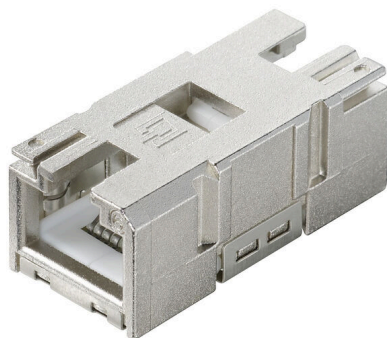

IE-BI-RJ45-C

Weidmüller Interface GmbH & Co. KG

Klingenbergstraße 26

D-32758 Detmold

Germany

www.weidmueller.com

Вставки RJ45 для вставных разъемов версии 1/4/5/14
HDC и соединительных коробок IE-OM...; IE-OP...; IE-CC...

Основные данные для заказа

Версия	Гнездо RJ45, Розеточная вставка, проходная
Заказ №	1962840000
Тип	IE-BI-RJ45-C
GTIN (EAN)	4032248645046
Кол.	10 Штука

Технические данные

Сертификаты

Допуски к эксплуатации

Экологическое соответствие изделия

Состояние соответствия RoHS Соответствует без исключения

REACH SVHC Нет SVHC выше 0,1 wt%

Общие данные

Вид изделия Гнездо RJ45 Вид защиты IP67, с корпусом

Тип вставки Вставка (данные), SteadyTec Пожарная нагрузка 33 kJ

Общие данные

Пожарная нагрузка 33 kJ Соединение 1 RJ45

Соединение 2 RJ45 Описание артикула Розеточная вставка, проходная

Цветовой код прочее Основной материал корпуса Цинковое литье под давлением

Категория Cat.6A / Class EA (ISO/ IEC 11801 2010) Поверхность контакта Золото поверх никеля, Au ≥ 0,8 мкм