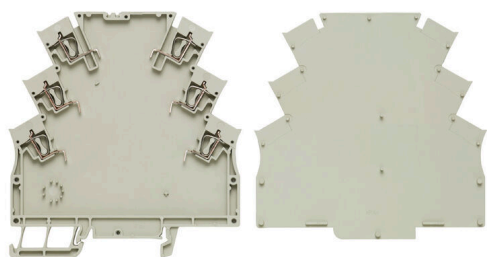

MHZ 6

Weidmüller Interface GmbH & Co. KG

Klingenbergstraße 26

D-32758 Detmold

Germany

www.weidmueller.com

Ограниченное решение для широкого спектра применений:

MICROBOX устанавливает новые стандарты в современных технологиях изготовления корпусов. Закрытый корпус обеспечивает высокую функциональность при ширине всего 6,1 мм.

Максимальная производительность, минимальная ширина:

- 6 простых в использовании точки зажима в 2 технологиях соединения
- Винтовое соединение для проводников до 2,5 мм²
- Пружинное соединение для проводников до 1,5 мм²
- Виброустойчивые контакты
- Сборка на монтажной рейке без вибраций
- Надежное крепление стенки корпуса

Миниатюризация благодаря MICROBOX: высокая плотность компонентов возможна благодаря узкой конструкции.

MICROBOX помогает разработчикам удовлетворять жесткие требования рынка к постоянному уменьшению размеров путем оптимизации использования пространства.

Основные данные для заказа

Версия	Корпус монтажной рейки, OMNIMATE Housing – MICROBOX кремнисто-серый, Корпус в сборе, Технология соединения, Ширина: 6.1 mm
Заказ №	1925760000
Тип	MHZ 6
GTIN (EAN)	4032248567973
Кол.	10 Штука