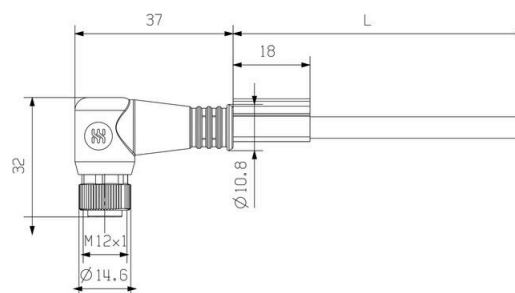

[www.weidmueller.com](http://www.weidmueller.com)

**Изображения**

**Габаритный чертеж**

Male, straight

**Габаритный чертеж**

Angled socket

**Схема контактов**

Male