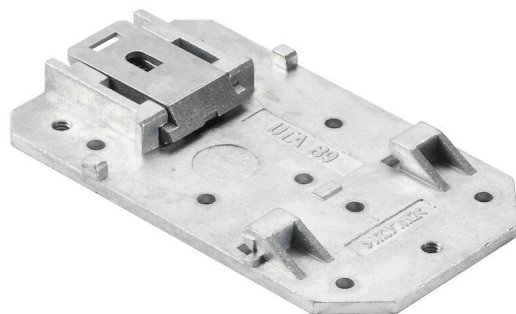

**SAI-TS35 MF**

**Weidmüller Interface GmbH & Co. KG**

Klingenbergstraße 26

D-32758 Detmold

Germany

www.weidmueller.com

Пассивные концентраторы M12 доступны во всех возможных формах и исполнениях. Более того, некоторые специальные версии, например концентраторы SAI EX для взрывоопасных зон или эргономичный M8, поставляются исключительно компанией Weidmüller. Эти инновационные изделия защищены многочисленными авторскими свидетельствами.

www.weidmueller.com

Технические данные

Сертификаты

ROHS Соответствовать

Размеры и массы

Глубина	3 mm	Глубина (дюймов)	0.1181 inch
Высота	89 mm	Высота (в дюймах)	3.5039 inch
Ширина	52 mm	Ширина (в дюймах)	2.0472 inch
Масса нетто	103 g		