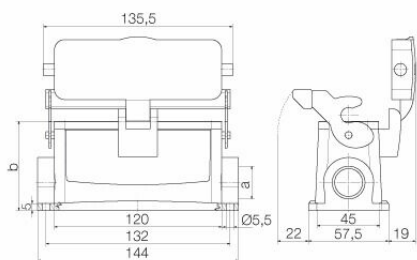

HDC 64D SDLU 1M32G

Weidmüller Interface GmbH & Co. KG

Klingenbergstraße 26

D-32758 Detmold

Germany

www.weidmueller.com

Изображения