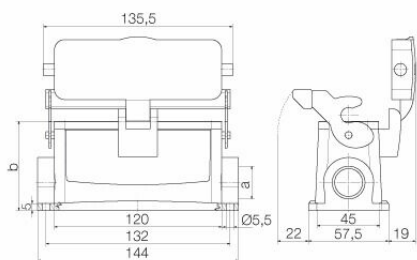

HDC 64D SDLU 1M25G

Weidmüller Interface GmbH & Co. KG

Klingenbergstraße 26

D-32758 Detmold

Germany

www.weidmueller.com

Изображения