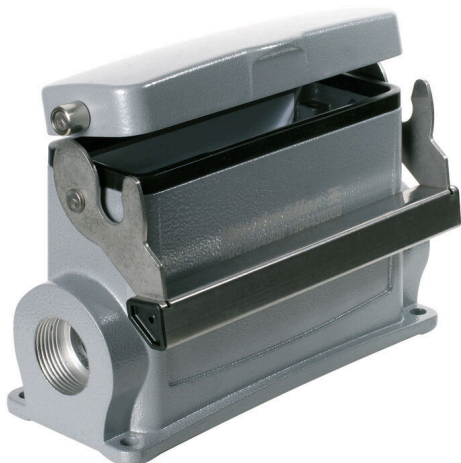

HDC 64D SDLU 1M25G

Weidmüller Interface GmbH & Co. KG

Klingenbergstraße 26

D-32758 Detmold

Germany

www.weidmueller.com

Специальный отлитый под давлением сплав и многослойное уплотнение поверхности обеспечивают комплексную защиту корпусов HDC.

Высокотехнологичная конструкция системы блокировки изготовлена из нержавеющей стали. Это гарантирует длительный срок эксплуатации, высокую устойчивость к коррозии и ударопрочность.

Система блокировки корпуса обеспечивает комплексную безопасность. Наша уникальная запатентованная система пружинных соединений обеспечивает надежную блокировку корпуса с помощью предохранительного зажима и предотвращает случайное открытие.

Лазерная маркировка обеспечивает несложную и быструю идентификацию. Каждый корпус снабжен перманентной этикеткой, нанесенной с помощью лазерной системы маркировки, что позволяет быстро определить товар и выполнить его позиционирование.

Корпуса Weidmüller RockStar® IP 65 / NEMA тип 4X - ваш оптимальный выбор для промышленных корпусов с классом защиты IP 65.

Основные данные для заказа

| | |
|------------|---|
| Версия | HDC - корпус, Типоразмер установки: 8, Вид защиты: IP65, во вставленном состоянии, Корпус для монтажа на основаниях, Продольная скоба для фиксации на нижней части, высокий, с крышкой, Типоразмер кабельных вводов: M 25 |
| Заказ № | 1904430000 |
| Тип | HDC 64D SDLU 1M25G |
| GTIN (EAN) | 4032248585106 |
| Кол. | 1 Штука |