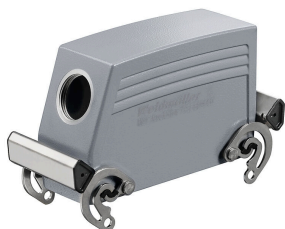

HDC 64D SDBO 1M32G

Weidmüller Interface GmbH & Co. KG
Klingenbergstraße 26
D-32758 Detmold
Germany

www.weidmueller.com

Аксессуары

Корпус вилки, кабельный ввод сбоку

Специальный отлитый под давлением сплав и многослойное уплотнение поверхности обеспечивают комплексную защиту корпусов HDC. Высокотехнологичная конструкция системы блокировки изготовлена из нержавеющей стали. Это гарантирует длительный срок эксплуатации, высокую устойчивость к коррозии и ударопрочность. Система блокировки корпуса обеспечивает комплексную безопасность. Наша уникальная запатентованная система пружинных соединений обеспечивает надежную блокировку корпуса с помощью предохранительного зажима и предотвращает случайное открытие. Лазерная маркировка обеспечивает несложную и быструю идентификацию. Каждый корпус снабжен перманентной этикеткой, нанесенной с помощью лазерной системы маркировки, что позволяет быстро определить товар и выполнить его позиционирование. Корпуса Weidmüller RockStar® IP 65 / NEMA тип 4X - ваш оптимальный выбор для промышленных корпусов с классом защиты IP 65.

Основные данные для заказа

Тип	HDC 24B TSBO 1PG21G	Версия
Заказ №	1661860000	HDC - корпус, Типоразмер установки: 8, Вид защиты: IP65, во вставленном состоянии, Вход кабеля сбоку, Корпус для вилки,
GTIN (EAN)	4008190418397	Поперечная скоба для фиксации на верхней части, Стандартный,
Кол.	1 ST	Типоразмер кабельных вводов: PG 21
Тип	HDC 24B TSBO 1PG29G	Версия
Заказ №	1661880000	HDC - корпус, Типоразмер установки: 8, Вид защиты: IP65, во вставленном состоянии, Вход кабеля сбоку, Корпус для вилки,
GTIN (EAN)	4008190418410	Поперечная скоба для фиксации на верхней части, Стандартный,
Кол.	1 ST	Типоразмер кабельных вводов: PG 29
Тип	HDC 64D TSBO 1PG21G	Версия
Заказ №	1661940000	HDC - корпус, Типоразмер установки: 8, Вид защиты: IP65, во вставленном состоянии, Вход кабеля сбоку, Корпус для вилки,
GTIN (EAN)	4008190418472	Поперечная скоба для фиксации на верхней части, высокий,
Кол.	1 ST	Типоразмер кабельных вводов: PG 21
Тип	HDC 64D TSBO 1PG29G	Версия
Заказ №	1661960000	HDC - корпус, Типоразмер установки: 8, Вид защиты: IP65, во вставленном состоянии, Вход кабеля сбоку, Корпус для вилки,
GTIN (EAN)	4008190418496	Поперечная скоба для фиксации на верхней части, высокий,
Кол.	1 ST	Типоразмер кабельных вводов: PG 29
Тип	HDC 64D TSBO 1M32G	Версия
Заказ №	1786790000	HDC - корпус, Типоразмер установки: 8, Вид защиты: IP65, во вставленном состоянии, Вход кабеля сбоку, Корпус для вилки,
GTIN (EAN)	4032248204038	Поперечная скоба для фиксации на верхней части, высокий,
Кол.	1 ST	Типоразмер кабельных вводов: M 32
Тип	HDC 64D TSBO 1M25G	Версия
Заказ №	1786800000	HDC - корпус, Типоразмер установки: 8, Вид защиты: IP65, во вставленном состоянии, Вход кабеля сбоку, Корпус для вилки,
GTIN (EAN)	4032248204045	Поперечная скоба для фиксации на верхней части, высокий,
Кол.	1 ST	Типоразмер кабельных вводов: M 25