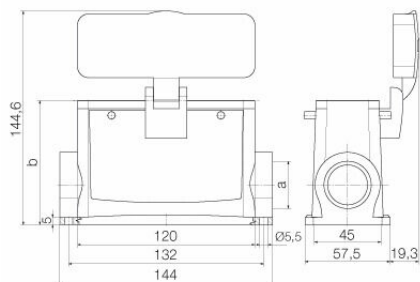

HDC 64D SDBO 1M32G

Weidmüller Interface GmbH & Co. KG

Klingenbergstraße 26

D-32758 Detmold

Germany

www.weidmueller.com

Изображения