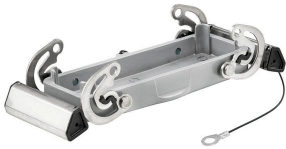

HDC 64D SDBO 1M32G

Weidmüller Interface GmbH & Co. KG
Klingenbergstraße 26
D-32758 Detmold
Germany

www.weidmueller.com

Аксессуары

Тип	HDC 24B TSBO 1M32G	Версия
Заказ №	1787770000	HDC - корпус, Типоразмер установки: 8, Вид защиты: IP65, во вставленном состоянии, Вход кабеля сбоку, Корпус для вилки, Поперечная скоба для фиксации на верхней части, Стандартный, Типоразмер кабельных вводов: M 32
GTIN (EAN)	4032248205219	
Кол.	1 ST	
Тип	HDC 24B TSBO 1M25G	Версия
Заказ №	1787780000	HDC - корпус, Типоразмер установки: 8, Вид защиты: IP65, во вставленном состоянии, Вход кабеля сбоку, Корпус для вилки, Поперечная скоба для фиксации на верхней части, Стандартный, Типоразмер кабельных вводов: M 25
GTIN (EAN)	4032248205226	
Кол.	1 ST	

Крышка

Специальный отлитый под давлением сплав и многослойное уплотнение поверхности обеспечивают комплексную защиту корпусов HDC. Высокотехнологичная конструкция системы блокировки изготовлена из нержавеющей стали. Это гарантирует длительный срок эксплуатации, высокую устойчивость к коррозии и ударопрочность. Система блокировки корпуса обеспечивает комплексную безопасность. Наша уникальная запатентованная система пружинных соединений обеспечивает надежную блокировку корпуса с помощью предохранительного зажима и предотвращает случайное открытие. Лазерная маркировка обеспечивает несложную и быструю идентификацию. Каждый корпус снабжен перманентной этикеткой, нанесенной с помощью лазерной системы маркировки, что позволяет быстро определить товар и выполнить его позиционирование. Корпуса Weidmüller RockStar® IP 65 / NEMA тип 4X - ваш оптимальный выбор для промышленных корпусов с классом защиты IP 65.

Основные данные для заказа

Тип	HDC 24B DODQ 2QB	Версия
Заказ №	1009100000	HDC - корпус, Типоразмер установки: 8, Вид защиты: IP65, во вставленном состоянии, Крышка для нижней части корпуса, Поперечная скоба для фиксации на верхней части, Стандартный, Типоразмер кабельных вводов: попе
GTIN (EAN)	4032248713844	
Кол.	1 ST