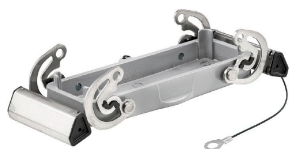

HDC 64D SDBO 1M32G

Weidmüller Interface GmbH & Co. KG

Klingenbergstraße 26

D-32758 Detmold

Germany

www.weidmueller.com

Аксессуары

Тип	HDC 24B TSBO 1M32G	Версия
Заказ №	1787770000	HDC - корпус, Типоразмер установки: 8, Вид защиты: IP65, во вставленном состоянии, Вход кабеля сбоку, Корпус для вилки,
GTIN (EAN)	4032248205219	Поперечная скоба для фиксации на верхней части, Стандартный,
Кол.	1 ST	Типоразмер кабельных вводов: M 32
Тип	HDC 24B TSBO 1M25G	Версия
Заказ №	1787780000	HDC - корпус, Типоразмер установки: 8, Вид защиты: IP65, во вставленном состоянии, Вход кабеля сбоку, Корпус для вилки,
GTIN (EAN)	4032248205226	Поперечная скоба для фиксации на верхней части, Стандартный,
Кол.	1 ST	Типоразмер кабельных вводов: M 25

Крышка

Специальный отлитый под давлением сплав и многослойное уплотнение поверхности обеспечивают комплексную защиту корпусов HDC.

Высокотехнологичная конструкция системы блокировки изготовлена из нержавеющей стали. Это гарантирует длительный срок эксплуатации, высокую устойчивость к коррозии и ударопрочность.

Система блокировки корпуса обеспечивает комплексную безопасность. Наша уникальная запатентованная система пружинных соединений обеспечивает надежную блокировку корпуса с помощью предохранительного зажима и предотвращает случайное открытие.

Лазерная маркировка обеспечивает несложную и быструю идентификацию. Каждый корпус снабжен перманентной этикеткой, нанесенной с помощью лазерной системы маркировки, что позволяет быстро определить товар и выполнить его позиционирование. Корпуса Weidmüller RockStar® IP 65 / NEMA тип 4X - ваш оптимальный выбор для промышленных корпусов с классом защиты IP 65.

Основные данные для заказа

Тип	HDC 24B DODQ 2QB	Версия
Заказ №	1009100000	HDC - корпус, Типоразмер установки: 8, Вид защиты: IP65, во вставленном состоянии, Крышка для нижней части корпуса,
GTIN (EAN)	4032248713844	Поперечная скоба для фиксации на верхней части, Стандартный,
Кол.	1 ST	Типоразмер кабельных вводов: попе