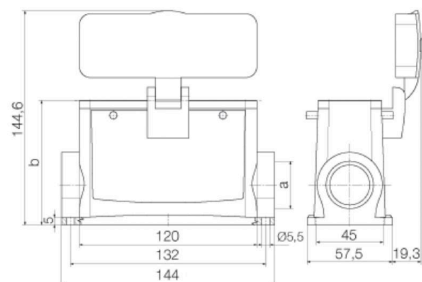

HDC 64D SDBO 1M32G

Weidmüller Interface GmbH & Co. KG
Klingenbergstraße 26
D-32758 Detmold
Germany

www.weidmueller.com

Изображения