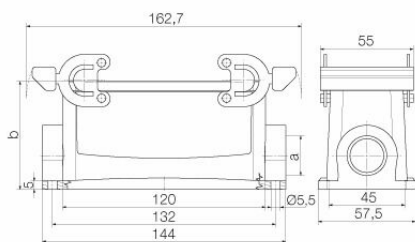

HDC 64D SBU 1M32G

Weidmüller Interface GmbH & Co. KG
Klingenbergstraße 26
D-32758 Detmold
Germany

www.weidmueller.com

Изображения