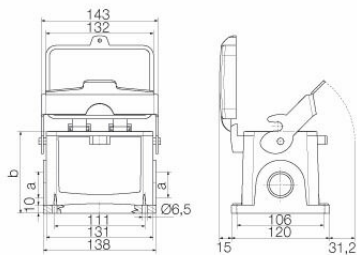

HDC 48B SDLU 1M32G

Weidmüller Interface GmbH & Co. KG

Klingenbergstraße 26

D-32758 Detmold

Germany

www.weidmueller.com

Изображения