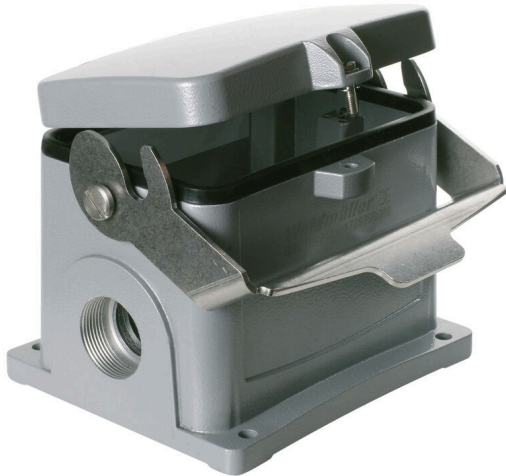

## HDC 48B SDLU 1M32G

**Weidmüller Interface GmbH & Co. KG**

Klingenbergstraße 26

D-32758 Detmold

Germany

[www.weidmueller.com](http://www.weidmueller.com)

Специальный отлитый под давлением сплав и многослойное уплотнение поверхности обеспечивают комплексную защиту корпусов HDC.

Высокотехнологичная конструкция системы блокировки изготовлена из нержавеющей стали. Это гарантирует длительный срок эксплуатации, высокую устойчивость к коррозии и ударопрочность.

Система блокировки корпуса обеспечивает комплексную безопасность. Наша уникальная запатентованная система пружинных соединений обеспечивает надежную блокировку корпуса с помощью предохранительного зажима и предотвращает случайное открытие.

Лазерная маркировка обеспечивает несложную и быструю идентификацию. Каждый корпус снабжен перманентной этикеткой, нанесенной с помощью лазерной системы маркировки, что позволяет быстро определить товар и выполнить его позиционирование.

### Основные данные для заказа

Версия	HDC - корпус, Типоразмер установки: 12, Вид защиты: IP65, во вставленном состоянии, Корпус для монтажа на основаниях, Продольная скоба для фиксации на нижней части, Стандартный, с крышкой, Типоразмер кабельных вводов: M 32
Заказ №	<a href="#">1904150000</a>
Тип	HDC 48B SDLU 1M32G
GTIN (EAN)	4032248585700
Кол.	1 Штука