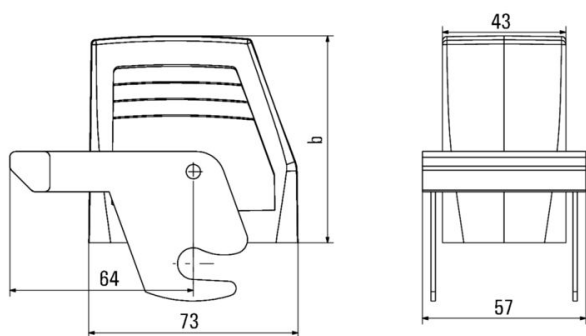

HDC 24D TSO 1M25G

Weidmüller Interface GmbH & Co. KG

Klingenbergstraße 26

D-32758 Detmold

Germany

www.weidmueller.com

Изображения