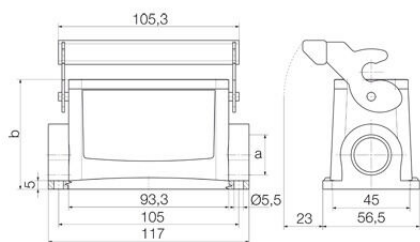

HDC 40D SLU 1M32G

Weidmüller Interface GmbH & Co. KG

Klingenbergstraße 26

D-32758 Detmold

Germany

www.weidmueller.com

Изображения