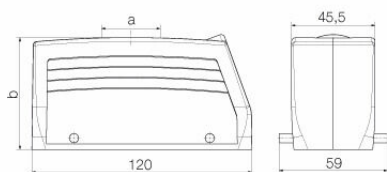

HDC 24В TOBU 1M40G

Weidmüller Interface GmbH & Co. KG
Klingenbergstraße 26
D-32758 Detmold
Germany

www.weidmueller.com

Изображения