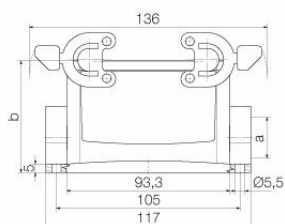

HDC 40D SBU 1M25G

Weidmüller Interface GmbH & Co. KG
Klingenbergstraße 26
D-32758 Detmold
Germany

www.weidmueller.com

Изображения