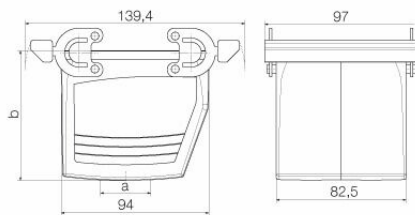

HDC 32В KBU 1PG29G

Weidmüller Interface GmbH & Co. KG
Klingenbergstraße 26
D-32758 Detmold
Germany

www.weidmueller.com

Изображения