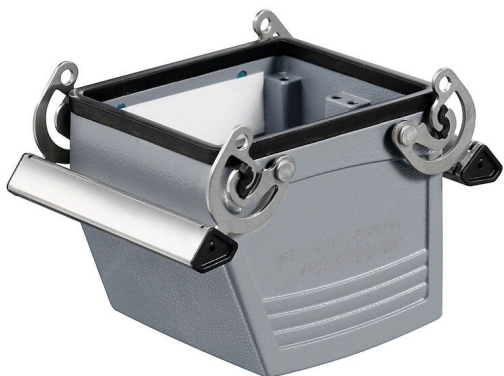

## HDC 32B KBU 1PG29G

Weidmüller Interface GmbH & Co. KG

Klingenbergstraße 26

D-32758 Detmold

Germany

[www.weidmueller.com](http://www.weidmueller.com)

Специальный отлитый под давлением сплав и многослойное уплотнение поверхности обеспечивают комплексную защиту корпусов HDC.

Высокотехнологичная конструкция системы блокировки изготовлена из нержавеющей стали. Это гарантирует длительный срок эксплуатации, высокую устойчивость к коррозии и ударопрочность.

Система блокировки корпуса обеспечивает комплексную безопасность. Наша уникальная запатентованная система пружинных соединений обеспечивает надежную блокировку корпуса с помощью предохранительного зажима и предотвращает случайное открытие.

Лазерная маркировка обеспечивает несложную и быструю идентификацию. Каждый корпус снабжен перманентной этикеткой, нанесенной с помощью лазерной системы маркировки, что позволяет быстро определить товар и выполнить его позиционирование.

### Основные данные для заказа

Версия	HDC - корпус, Типоразмер установки: 10, Вид защиты: IP65, во вставленном состоянии, Корпус для соединений, Поперечная скоба для фиксации на нижней части, Стандартный, Типоразмер кабельных вводов: PG 29
Заказ №	<a href="#">1902740000</a>
Тип	HDC 32B KBU 1PG29G
GTIN (EAN)	4032248585687
Кол.	1 Штука