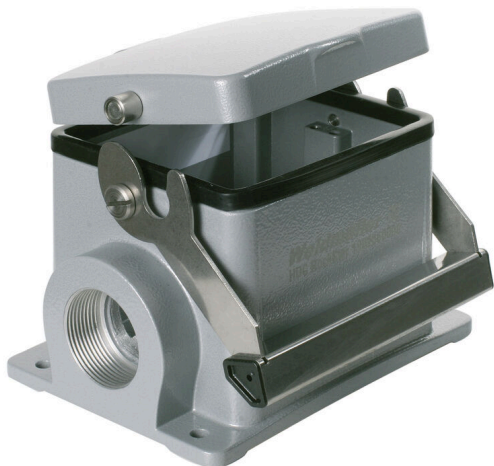

HDC 32B SDLU 1M32G

Weidmüller Interface GmbH & Co. KG

Klingenbergstraße 26

D-32758 Detmold

Germany

www.weidmueller.com

Специальный отлитый под давлением сплав и многослойное уплотнение поверхности обеспечивают комплексную защиту корпусов HDC.

Высокотехнологичная конструкция системы блокировки изготовлена из нержавеющей стали. Это гарантирует длительный срок эксплуатации, высокую устойчивость к коррозии и ударопрочность.

Система блокировки корпуса обеспечивает комплексную безопасность. Наша уникальная запатентованная система пружинных соединений обеспечивает надежную блокировку корпуса с помощью предохранительного зажима и предотвращает случайное открытие.

Лазерная маркировка обеспечивает несложную и быструю идентификацию. Каждый корпус снабжен перманентной этикеткой, нанесенной с помощью лазерной системы маркировки, что позволяет быстро определить товар и выполнить его позиционирование.

Корпуса Weidmüller RockStar® IP 65 / NEMA тип 4X - ваш оптимальный выбор для промышленных корпусов с классом защиты IP 65.

Основные данные для заказа

| | |
|------------|--|
| Версия | HDC - корпус, Типоразмер установки: 10, Вид защиты: IP65, во вставленном состоянии, Корпус для монтажа на основаниях, Продольная скоба для фиксации на нижней части, Стандартный, с крышкой, Типоразмер кабельных вводов: M 32 |
| Заказ № | 1902650000 |
| Тип | HDC 32B SDLU 1M32G |
| GTIN (EAN) | 4032248585656 |
| Кол. | 1 Штука |