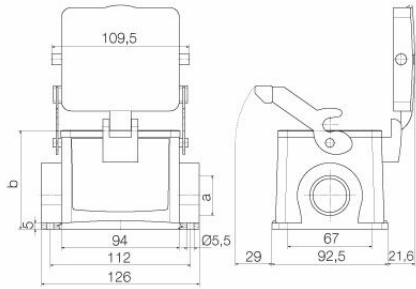

HDC 32B SDLU 1M32G

Weidmüller Interface GmbH & Co. KG
Klingenbergstraße 26
D-32758 Detmold
Germany

Drawings

www.weidmueller.com