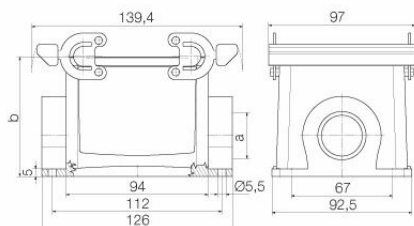

HDC 32B SBU 1M32G

Weidmüller Interface GmbH & Co. KG

Klingenbergstraße 26

D-32758 Detmold

Germany

www.weidmueller.com

Изображения