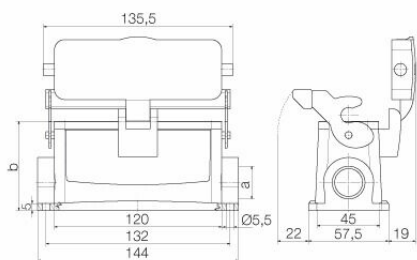

HDC 24B SDLU 1M25G

Weidmüller Interface GmbH & Co. KG

Klingenbergstraße 26

D-32758 Detmold

Germany

www.weidmueller.com

Изображения