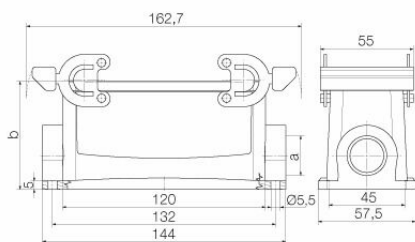

HDC 24B SBU 1M25G

Weidmüller Interface GmbH & Co. KG

Klingenbergstraße 26

D-32758 Detmold

Germany

www.weidmueller.com

Изображения