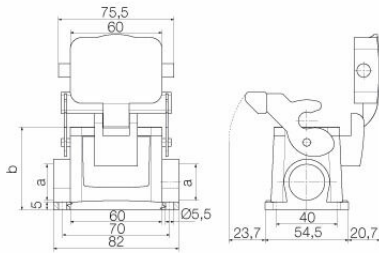

HDC 16D SDLU 1M25G

Weidmüller Interface GmbH & Co. KG
Klingenbergstraße 26
D-32758 Detmold
Germany

Drawings

www.weidmueller.com