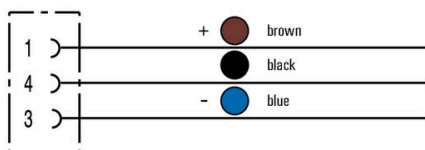

SAIE-M5B-3-0.2U

Weidmüller Interface GmbH & Co. KG
Klingenbergstraße 26
D-32758 Detmold
Germany

www.weidmueller.com

Изображения

Схема соединений

Схема контактов