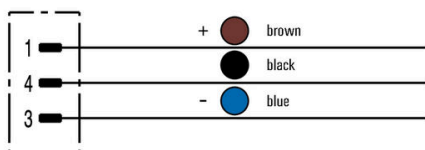

SAIE-M5S-3-0.2U

Weidmüller Interface GmbH & Co. KG
Klingenbergstraße 26
D-32758 Detmold
Germany

www.weidmueller.com

Изображения

Схема соединений

Схема контактов