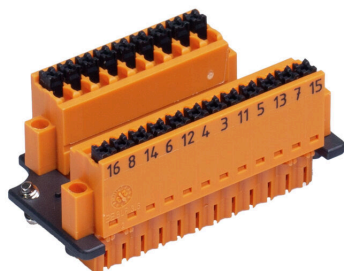

SAI-4-M 5P M12 PI

Weidmüller Interface GmbH & Co. KG
Klingenbergstraße 26
D-32758 Detmold
Germany

www.weidmueller.com

Изображения

Подобно иллюстрации