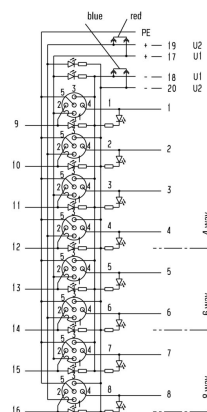

Данные соединений

Метод проводного соединения	PUSH IN	Наружный диаметр провода, мин.	6 mm
Наружный диаметр провода, макс.	12 mm	Диапазон зажима, мин.	0.14 mm ²
Диапазон зажима, макс.	1.5 mm ²	Поперечное сечение подключаемого провода AWG, мин.	AWG 26
Поперечное сечение подключаемого провода AWG, макс.	AWG 16	Одножильный, мин. H05(07) V-U	0.14 mm ²
Одножильный, макс. H05(07) V-U	1.5 mm ²	Гибкий, мин. H05(07) V-K	0.14 mm ²
Гибкий, макс. H05(07) V-K	1.5 mm ²	С наконечником DIN 46 228/4, мин.	0.28 mm ²
С наконечником DIN 46 228/4, макс.	1 mm ²	с обжимной втулкой для фиксации концов проводов, DIN 46228 часть 1, мин.	0.25 mm ²
С кабельным наконечником согласно DIN 46 228/1, макс.	1 mm ²	Отвод концентратора	Распределитель с кожухом

SAI-4-M 5P M12 PI

Weidmüller Interface GmbH & Co. KG

Klingenbergstraße 26
D-32758 Detmold
Germany

www.weidmueller.com

Технические данные

Технические данные, кабель

Количество полюсов	5	Наружный диаметр провода, макс.	12 mm
Наружный диаметр провода, мин.	6 mm	Возможно использование с троссом для протяжки	Нет

www.weidmueller.com

Изображения

Подобно иллюстрации

Габаритный чертёж

Схема соединений

SAI-4-M 5P M12 PI

Weidmüller Interface GmbH & Co. KG

Klingenbergstraße 26