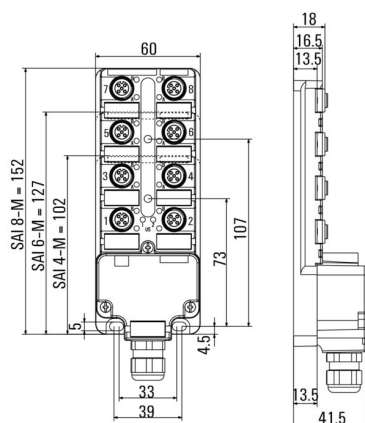

SAI-4-M 5P M12 PI

Weidmüller Interface GmbH & Co. KG
Klingenbergstraße 26
D-32758 Detmold
Germany

www.weidmueller.com

Технические данные

Сертификаты

ROHS Соответствовать

Размеры и массы

Глубина	152 mm	Глубина (дюймов)	5.9842 inch
Высота	41.5 mm	Высота (в дюймах)	1.6339 inch
Ширина	60 mm	Ширина (в дюймах)	2.3622 inch
Масса нетто	177.76 g		

SAI-4-M 5P M12 PI

Weidmüller Interface GmbH & Co. KG

Klingenbergstraße 26
D-32758 Detmold
Germany

www.weidmueller.com

Технические данные

Технические данные, кабель

Количество полюсов	5	Наружный диаметр провода, макс.	12 mm
Наружный диаметр провода, мин.	6 mm	Возможно использование с троссом для протяжки	Нет

www.weidmueller.com

Изображения

Подобно иллюстрации

Габаритный чертёж

Схема соединений

SAI-4-M 5P M12 PI

Weidmüller Interface GmbH & Co. KG

Klingenbergstraße 26