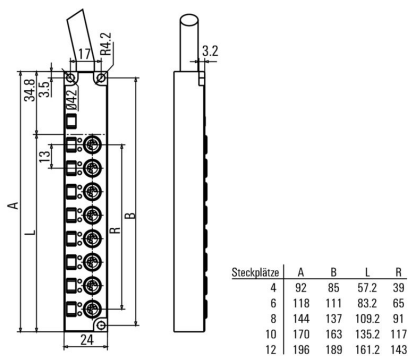

SAI-06L-VPFC-4A-M08L-PNP-10U05

Weidmüller Interface GmbH & Co. KG
Klingenbergstraße 26
D-32758 Detmold
Germany

www.weidmueller.com

Изображения

Габаритный чертеж

Монтаж