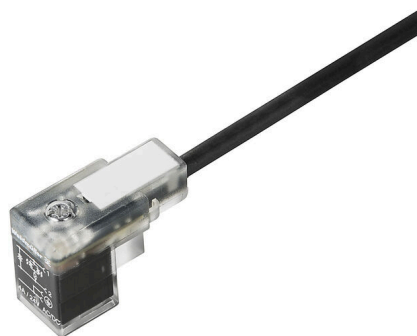

SAIL-VSCD-20U(0.5)

Weidmüller Interface GmbH & Co. KG

Klingenbergstraße 26

D-32758 Detmold

Germany

www.weidmueller.com

Компания Weidmüller может поставлять клапанные штекеры как соединительные провода с соединительными штекерами M8/M12 и одним концом без соединителя. Состояние клапанного штекера отображается светодиодом. Клапанные штекеры оснащены схемой защиты. Ассортимент Weidmüller включает клапанные штекеры типа А, В и С, соответствующие DIN и промышленным стандартам. Степень защиты IP 67 выполняется при завинчивании. Направление отвода также является решающим фактором, поэтому компания Weidmüller предлагает различные версии.

Основные данные для заказа

Версия	Кабель клапана (в сборе), Открытый конец кабеля - клапанный разъем, Конструкция С DIN (8 мм), Длина кабеля: 20 м, Полиуретан, черный
Заказ №	1845202000
Тип	SAIL-VSCD-20U(0.5)
GTIN (EAN)	4050118190588
Кол.	1 Штука

PВ46 Общие технические данные

Кодировка	Конструкция C DIN (8 мм)	LED	Да
Исполнение	Открытый конец кабеля - клапаный разъем	Материал контакта	CuZn
Номинальное напряжение	24 V	Номинальный ток	4 A
Вид защиты	IP67, когда ввинчен	Блок схемной защиты	Диод супрессор
Диапазон температур корпуса	-25...+80 °C		

Технические характеристики кабеля

Длина кабеля	20 m	Цвет оболочки	черный
Возможно использование с троссом для протяжки	Да	Поперечное сечение жилы	0.5 mm ²
Галогены	Нет	Материал оболочки	Полиуретан
Диапазон температур, стационар.	-50...80 °C	Диапазон температур, движущ.	-25...80 °C
Количество контактов	3	Наружный диаметр	4.6 mm ± 0.2 mm