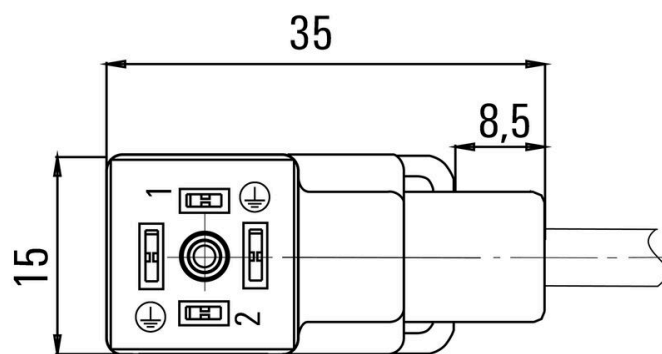

Технические характеристики кабеля

Длина кабеля	10 m	Цвет оболочки	черный
Возможно использование с троссом для протяжки	Да	Поперечное сечение жилы	0.5 mm ²
Экранированный	Нет	Галогены	Нет
Материал оболочки	Полиуретан	Диапазон температур, стационар.	-50...80 °C
Диапазон температур, движущ.	-25...80 °C	Количество контактов	3
Наружный диаметр	4.6 mm ± 0.2 mm		

www.weidmueller.com

Изображения

Габаритный чертёж

Схема контактов

Схема соединений