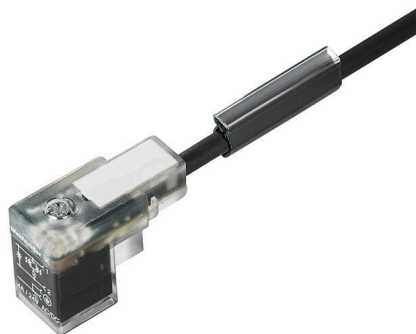

SAIL-VSCD-10U(0.5)

Компания Weidmüller может поставлять клапанные штекеры как соединительные провода с соединительными штекерами M8/M12 и одним концом без соединителя. Состояние клапанного штекера отображается светодиодом. Клапанные штекеры оснащены схемой защиты. Ассортимент Weidmüller включает клапанные штекеры типа А, В и С, соответствующие DIN и промышленным стандартам. Степень защиты IP 67 выполняется при завинчивании. Направление отвода также является решающим фактором, поэтому компания Weidmüller предлагает различные версии.

Основные данные для заказа

Версия	Кабель клапана (в сборе), Открытый конец кабеля - клапанный разъем, Конструкция С DIN (8 мм), Длина кабеля: 10 м, Полиуретан, черный
Заказ №	1845201000
Тип	SAIL-VSCD-10U(0.5)
GTIN (EAN)	4032248358908
Кол.	1 Штука

Соответствует без исключения

REACH SVHC

Нет SVHC выше 0,1 wt%

PВ46 Общие технические данные

Кодировка	Конструкция C DIN (8 мм)	Соединительная резьба	прочее
Поверхность контакта	луженые	LED	Да
Исполнение	Открытый конец кабеля - клапанный разъем	Материал контакта	CuZn
Номинальное напряжение	24 V	Номинальный ток	4 А
Вид защиты	IP67, когда ввинчен	Блок схемной защиты	Диод супрессор
Диапазон температур корпуса	-25...+80 °C		

Технические характеристики кабеля

Длина кабеля	10 m	Цвет оболочки	черный
Возможно использование с троссом для протяжки	Да	Поперечное сечение жилы	0.5 mm ²
Экранированный	Нет	Галогены	Нет
Материал оболочки	Полиуретан	Диапазон температур, стационар.	-50...80 °C
Диапазон температур, движущ.	-25...80 °C	Количество контактов	3
Наружный диаметр	4.6 mm ± 0.2 mm		