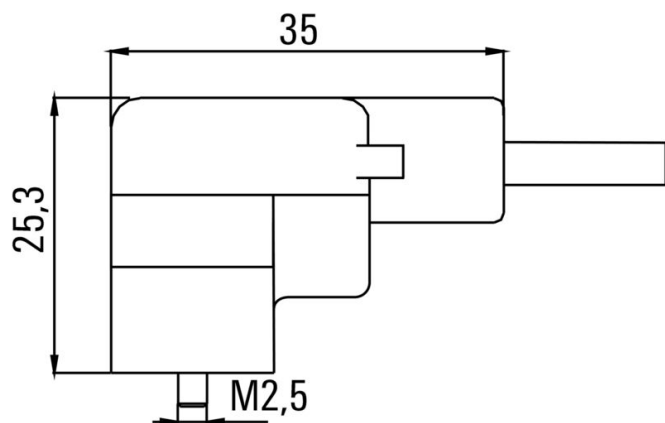

Технические характеристики кабеля

Длина кабеля	10 m	Цвет оболочки	черный
Возможно использование с троссом для протяжки	Да	Поперечное сечение жилы	0.5 mm ²
Экранированный	Нет	Галогены	Нет
Материал оболочки	Полиуретан	Диапазон температур, стационар.	-50...80 °C
Диапазон температур, движущ.	-25...80 °C	Количество контактов	3
Наружный диаметр	4.6 mm ± 0.2 mm		

www.weidmueller.com

Изображения

Габаритный чертёж

Схема контактов

Схема соединений