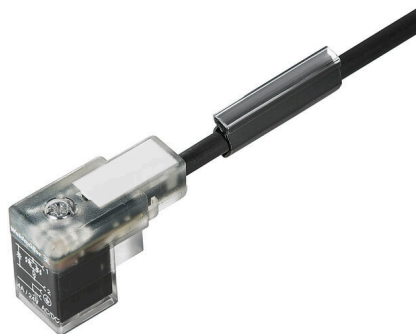

SAIL-VSCD-5.0U(0.5)**Weidmüller Interface GmbH & Co. KG**

Klingenbergstraße 26

D-32758 Detmold

Germany

www.weidmueller.com

Компания Weidmüller может поставлять клапанные штекеры как соединительные провода с соединительными штекерами M8/M12 и одним концом без соединителя. Состояние клапанного штекера отображается светодиодом. Клапанные штекеры оснащены схемой защиты. Ассортимент Weidmüller включает клапанные штекеры типа А, В и С, соответствующие DIN и промышленным стандартам. Степень защиты IP 67 выполняется при завинчивании. Направление отвода также является решающим фактором, поэтому компания Weidmüller предлагает различные версии.

Основные данные для заказа

Версия	Кабель клапана (в сборе), Открытый конец кабеля - клапанный разъем, Конструкция С DIN (8 мм), Длина кабеля: 5 м, Полиуретан, черный
Заказ №	1845200500
Тип	SAIL-VSCD-5.0U(0.5)
GTIN (EAN)	4032248358892
Кол.	1 Штука

Масса нетто 143.44 g

Экологическое соответствие изделия

Состояние соответствия RoHS Соответствует без исключения
REACH SVHC Нет SVHC выше 0,1 wt%

RV46 Общие технические данные

Кодировка	Конструкция C DIN (8 мм)	Соединительная резьба	прочее
Поверхность контакта	луженые	LED	Да
Исполнение	Открытый конец кабеля - клапанный разъем	Материал контакта	CuZn
Номинальное напряжение	24 V	Номинальный ток	4 A
Вид защиты	IP67, когда ввинчен	Блок схемной защиты	Диод супрессор
Диапазон температур корпуса	-25...+80 °C		

Технические характеристики кабеля

Длина кабеля	5 m	Цвет оболочки	черный
Возможно использование с троссом для протяжки	Да	Поперечное сечение жилы	0.5 mm ²
Экранированный	Нет	Галогены	Нет
Материал оболочки	Полиуретан	Диапазон температур, стационар.	-50...80 °C
Диапазон температур, движущ.	-25...80 °C	Количество контактов	3
Наружный диаметр	4.6 mm ± 0.2 mm		