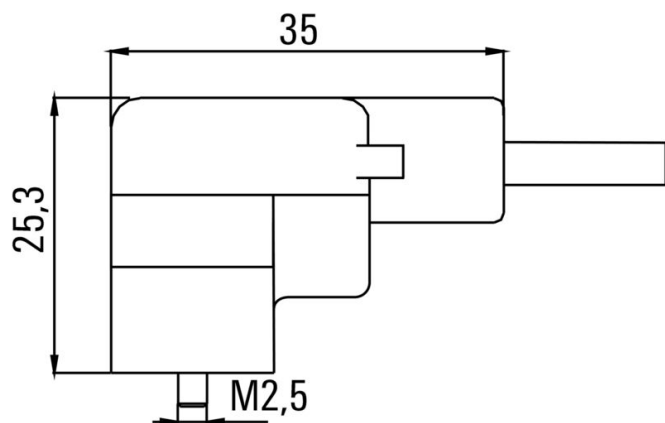

Технические характеристики кабеля

Длина кабеля	3 m	Цвет оболочки	черный
Возможно использование с троссом для протяжки	Да	Поперечное сечение жилы	0.5 mm ²
Экранированный	Нет	Галогены	Нет
Материал оболочки	Полиуретан	Диапазон температур, стационар.	-50...80 °C
Диапазон температур, движущ.	-25...80 °C	Количество контактов	3
Наружный диаметр	4.6 mm ± 0.2 mm		

www.weidmueller.com

Изображения

Габаритный чертеж

Схема контактов

Схема соединений