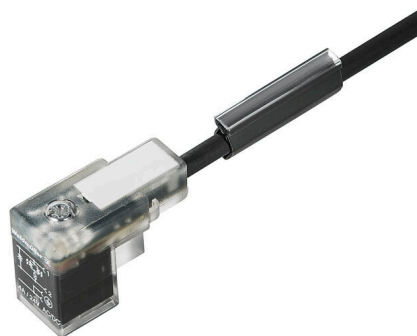

SAIL-VSCD-3.0U(0.5)

Weidmüller Interface GmbH & Co. KG

Klingenbergstraße 26

D-32758 Detmold

Germany

www.weidmueller.com

Компания Weidmüller может поставлять клапанные штекеры как соединительные провода с соединительными штекерами M8/M12 и одним концом без соединителя. Состояние клапанного штекера отображается светодиодом. Клапанные штекеры оснащены схемой защиты. Ассортимент Weidmüller включает клапанные штекеры типа А, В и С, соответствующие DIN и промышленным стандартам. Степень защиты IP 67 выполняется при завинчивании. Направление отвода также является решающим фактором, поэтому компания Weidmüller предлагает различные версии.

Основные данные для заказа

Версия	Кабель клапана (в сборе), Открытый конец кабеля - клапанный разъем, Конструкция С DIN (8 мм), Длина кабеля: 3 м, Полиуретан, черный
Заказ №	1845200300
Тип	SAIL-VSCD-3.0U(0.5)
GTIN (EAN)	4032248358885
Кол.	1 Штука

Соответствует без исключения

REACH SVHC

Нет SVHC выше 0,1 wt%

PВ46 Общие технические данные

Кодировка	Конструкция C DIN (8 мм)	Соединительная резьба	прочее
Поверхность контакта	луженые	LED	Да
Исполнение	Открытый конец кабеля - клапанный разъем	Материал контакта	CuZn
Номинальное напряжение	24 V	Номинальный ток	4 А
Вид защиты	IP67, когда ввинчен	Блок схемной защиты	Диод супрессор
Диапазон температур корпуса	-25...+80 °C		

Технические характеристики кабеля

Длина кабеля	3 m	Цвет оболочки	черный
Возможно использование с троссом для протяжки	Да	Поперечное сечение жилы	0.5 mm ²
Экранированный	Нет	Галогены	Нет
Материал оболочки	Полиуретан	Диапазон температур, стационар.	-50...80 °C
Диапазон температур, движущ.	-25...80 °C	Количество контактов	3
Наружный диаметр	4.6 mm ± 0.2 mm		