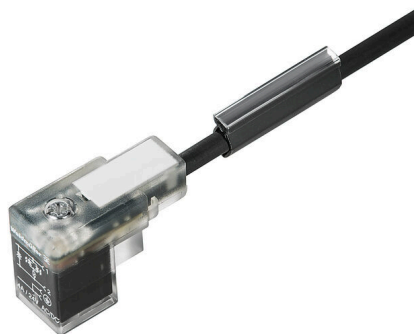

SAIL-VSC-10U(0.5)

Компания Weidmüller может поставлять клапанные штекеры как соединительные провода с соединительными штекерами M8/M12 и одним концом без соединителя. Состояние клапанного штекера отображается светодиодом. Клапанные штекеры оснащены схемой защиты. Ассортимент Weidmüller включает клапанные штекеры типа А, В и С, соответствующие DIN и промышленным стандартам. Степень защиты IP 67 выполняется при завинчивании. Направление отвода также является решающим фактором, поэтому компания Weidmüller предлагает различные версии.

Основные данные для заказа

Версия	Кабель клапана (в сборе), Открытый конец кабеля - клапанный разъем, Конструкция С (промышленное применение) (9,4 мм), Длина кабеля: 10 м, Полиуретан, черный
Заказ №	1845181000
Тип	SAIL-VSC-10U(0.5)
GTIN (EAN)	4032248358748
Кол.	1 Штука

Масса нетто 271.92 g

Экологическое соответствие изделия

Состояние соответствия RoHS Соответствует
 REACH SVHC Lead 7439-92-1
 SCIP 4060c755-8d0b-4d43-bdb3-4ffabe9d7497

PВ46 Общие технические данные

Кодировка	Конструкция С (промышленное применение) (9,4 мм)	Соединительная резьба	прочее
Поверхность контакта	луженые	LED	Да
Исполнение	Открытый конец кабеля - клапанный разъем	Материал контакта	CuZn
Номинальное напряжение	24 V	Номинальный ток	4 А
Вид защиты	IP67, когда ввинчен	Блок схемной защиты	Диод супрессор
Диапазон температур корпуса	-25...+80 °C		

Технические характеристики кабеля

Длина кабеля	10 m	Цвет оболочки	черный
Возможно использование с троссом для протяжки	Да	Поперечное сечение жилы	0.5 mm ²
Экранированный	Нет	Галогены	Нет
Материал оболочки	Полиуретан	Диапазон температур, стационар.	-50...80 °C
Диапазон температур, движущ.	-25...80 °C	Количество контактов	3
Наружный диаметр	4.6 mm ± 0.2 mm		