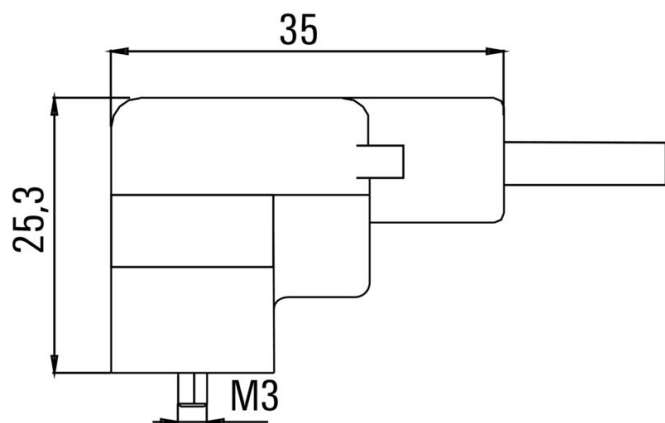

Технические характеристики кабеля

Длина кабеля	10 m	Цвет оболочки	черный
Возможно использование с троссом для протяжки	Да	Поперечное сечение жилы	0.5 mm ²
Экранированный	Нет	Галогены	Нет
Материал оболочки	Полиуретан	Диапазон температур, стационар.	-50...80 °C
Диапазон температур, движущ.	-25...80 °C	Количество контактов	3
Наружный диаметр	4.6 mm ± 0.2 mm		

www.weidmueller.com

Изображения

Габаритный чертеж

Схема контактов

Схема соединений