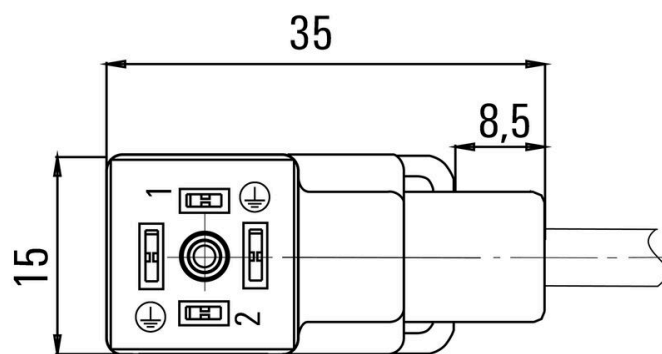

Масса нетто 271.92 g

Экологическое соответствие изделия

Состояние соответствия RoHS Соответствует
 REACH SVHC Lead 7439-92-1
 SCIP 4060c755-8d0b-4d43-bdb3-4ffabe9d7497

PВ46 Общие технические данные

Кодировка	Конструкция С (промышленное применение) (9,4 мм)	Соединительная резьба	прочее
Поверхность контакта	луженые	LED	Да
Исполнение	Открытый конец кабеля - клапанный разъем	Материал контакта	CuZn
Номинальное напряжение	24 V	Номинальный ток	4 А
Вид защиты	IP67, когда ввинчен	Блок схемной защиты	Диод супрессор
Диапазон температур корпуса	-25...+80 °C		

Технические характеристики кабеля

Длина кабеля	10 m	Цвет оболочки	черный
Возможно использование с троссом для протяжки	Да	Поперечное сечение жилы	0.5 mm ²
Экранированный	Нет	Галогены	Нет
Материал оболочки	Полиуретан	Диапазон температур, стационар.	-50...80 °C
Диапазон температур, движущ.	-25...80 °C	Количество контактов	3
Наружный диаметр	4.6 mm ± 0.2 mm		

www.weidmueller.com

Изображения

Габаритный чертеж

Схема контактов

Схема соединений