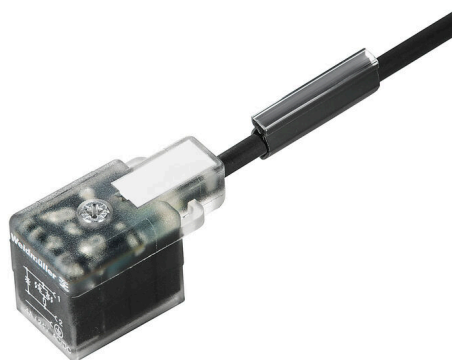

SAIL-VSBD-180-10U(0,5)

Weidmüller Interface GmbH & Co. KG

Klingenbergstraße 26

D-32758 Detmold

Germany

www.weidmueller.com

Компания Weidmüller может поставлять клапанные штекеры как соединительные провода с соединительными штекерами M8/M12 и одним концом без соединителя. Состояние клапанного штекера отображается светодиодом. Клапанные штекеры оснащены схемой защиты. Ассортимент Weidmüller включает клапанные штекеры типа А, В и С, соответствующие DIN и промышленным стандартам. Степень защиты IP 67 выполняется при завинчивании. Направление отвода также является решающим фактором, поэтому компания Weidmüller предлагает различные версии.

Основные данные для заказа

Версия	Кабель клапана (в сборе), Открытый конец кабеля - клапанный разъем, Конструкция В DIN (10 мм), Длина кабеля: 10 м, Полиуретан, черный
Заказ №	1845161000
Тип	SAIL-VSBD-180-10U(0,5)
GTIN (EAN)	4032248358588
Кол.	1 Штука

Масса нетто 283.36 g

Экологическое соответствие изделия

Состояние соответствия RoHS Соответствует без исключения

REACH SVHC Нет SVHC выше 0,1 wt%

PВ46 Общие технические данные

Кодировка	Конструкция В DIN (10 мм)	Соединительная резьба	прочее
Поверхность контакта	луженые	LED	Да
Исполнение	Открытый конец кабеля - клапанный разъем	Материал контакта	CuZn
Номинальное напряжение	24 V	Номинальный ток	4 А
Вид защиты	IP67, когда ввинчен	Блок схемной защиты	Диод супрессор
Диапазон температур корпуса	-25...+80 °С		

Технические характеристики кабеля

Длина кабеля	10 m	Цвет оболочки	черный
Возможно использование с троссом для протяжки	Да	Поперечное сечение жилы	0.5 mm ²
Экранированный	Нет	Галогены	Нет
Материал оболочки	Полиуретан	Диапазон температур, стационар.	-50...80 °С
Диапазон температур, движущ.	-25...80 °С	Количество контактов	3
Наружный диаметр	4.6 mm ± 0.2 mm		