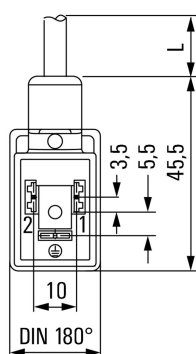

Основные данные для заказа

Версия	Кабель клапана (в сборе), Открытый конец кабеля - клапанный разъем, Конструкция В DIN (10 мм), Длина кабеля: 10 м, Полиуретан, черный
Заказ №	1845161000
Тип	SAIL-VSBD-180-10U(0,5)
GTIN (EAN)	4032248358588
Кол.	1 Штука

Масса нетто 283.36 g

Экологическое соответствие изделия

Состояние соответствия RoHS Соответствует без исключения

REACH SVHC Нет SVHC выше 0,1 wt%

PВ46 Общие технические данные

Кодировка	Конструкция В DIN (10 мм)	Соединительная резьба	прочее
Поверхность контакта	луженые	LED	Да
Исполнение	Открытый конец кабеля - клапанный разъем	Материал контакта	CuZn
Номинальное напряжение	24 V	Номинальный ток	4 А
Вид защиты	IP67, когда ввинчен	Блок схемной защиты	Диод супрессор
Диапазон температур корпуса	-25...+80 °С		

Технические характеристики кабеля

Длина кабеля	10 m	Цвет оболочки	черный
Возможно использование с троссом для протяжки	Да	Поперечное сечение жилы	0.5 mm ²
Экранированный	Нет	Галогены	Нет
Материал оболочки	Полиуретан	Диапазон температур, стационар.	-50...80 °С
Диапазон температур, движущ.	-25...80 °С	Количество контактов	3
Наружный диаметр	4.6 mm ± 0.2 mm		

www.weidmueller.com

Изображения

Габаритный чертёж

Схема контактов

Схема соединений