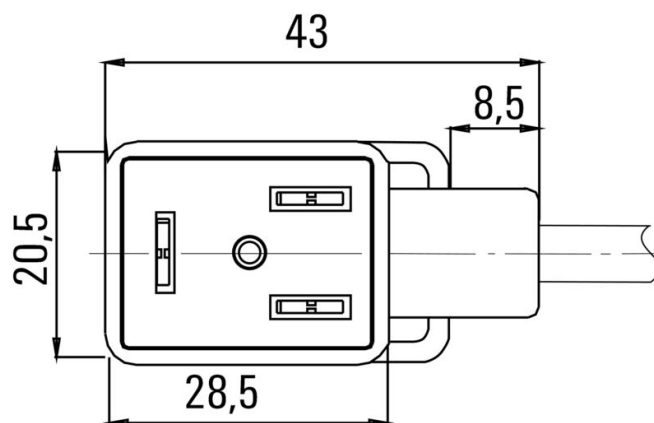

Масса нетто 283.36 g

Экологическое соответствие изделия

Состояние соответствия RoHS Соответствует без исключения

REACH SVHC Нет SVHC выше 0,1 wt%

PВ46 Общие технические данные

Кодировка	Конструкция В DIN (10 мм)	Соединительная резьба	прочее
Поверхность контакта	луженые	LED	Да
Исполнение	Открытый конец кабеля - клапанный разъем	Материал контакта	CuZn
Номинальное напряжение	24 V	Номинальный ток	4 А
Вид защиты	IP67, когда ввинчен	Блок схемной защиты	Диод супрессор
Диапазон температур корпуса	-25...+80 °С		

Технические характеристики кабеля

Длина кабеля	10 m	Цвет оболочки	черный
Возможно использование с троссом для протяжки	Да	Поперечное сечение жилы	0.5 mm ²
Экранированный	Нет	Галогены	Нет
Материал оболочки	Полиуретан	Диапазон температур, стационар.	-50...80 °С
Диапазон температур, движущ.	-25...80 °С	Количество контактов	3
Наружный диаметр	4.6 mm ± 0.2 mm		

www.weidmueller.com

Изображения

Габаритный чертёж

Схема контактов

Схема соединений