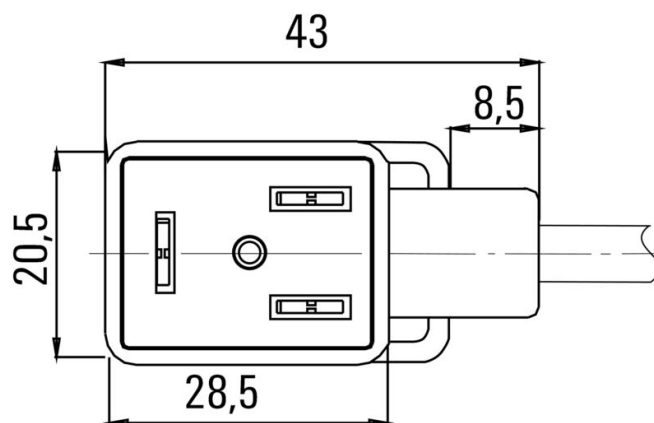

Технические данные

Сертификаты

Допуски к эксплуатации

ROHS Соответствовать

Размеры и массы

Масса нетто 175 g

Экологическое соответствие изделия

Состояние соответствия RoHS Соответствует без исключения
REACH SVHC Нет SVHC выше 0,1 wt%

Технические характеристики кабеля

Длина кабеля	5 m	Цвет оболочки	черный
Возможно использование с троссом для протяжки	Да	Поперечное сечение жилы	0.5 mm ²
Экранированный	Нет	Галогены	Нет
Материал оболочки	Полиуретан	Диапазон температур, стационар.	-50...80 °C
Диапазон температур, движущ.	-25...80 °C	Количество контактов	3
Наружный диаметр	4.6 mm ± 0.2 mm		

www.weidmueller.com

Изображения

Габаритный чертёж

Схема контактов

Схема соединений