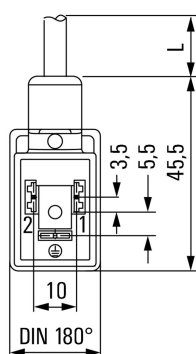

Технические данные

Сертификаты

Допуски к эксплуатации

ROHS Соответствовать

Размеры и массы

Масса нетто 175 g

Экологическое соответствие изделия

Состояние соответствия RoHS Соответствует без исключения
REACH SVHC Нет SVHC выше 0,1 wt%

PВ46 Общие технические данные

Кодировка	Конструкция В DIN (10 мм)	Соединительная резьба	прочее
Поверхность контакта	луженые	LED	Да
Исполнение	Открытый конец кабеля - клапанный разъем	Материал контакта	CuZn
Номинальное напряжение	24 V	Номинальный ток	4 А
Вид защиты	IP67, когда ввинчен	Блок схемной защиты	Диод супрессор
Диапазон температур корпуса	-25...+80 °C		

Технические характеристики кабеля

Длина кабеля	5 m	Цвет оболочки	черный
Возможно использование с троссом для протяжки	Да	Поперечное сечение жилы	0.5 mm ²
Экранированный	Нет	Галогены	Нет
Материал оболочки	Полиуретан	Диапазон температур, стационар.	-50...80 °C
Диапазон температур, движущ.	-25...80 °C	Количество контактов	3
Наружный диаметр	4.6 mm ± 0.2 mm		

www.weidmueller.com

Изображения

Габаритный чертёж

Схема контактов

Схема соединений