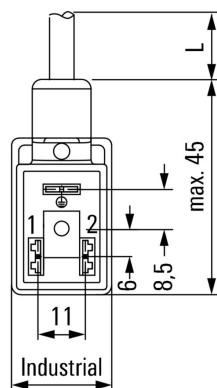

Технические характеристики кабеля

Длина кабеля	1.5 m	Цвет оболочки	черный
Возможно использование с троссом для протяжки	Да	Поперечное сечение жилы	0.5 mm ²
Экранированный	Нет	Галогены	Нет
Материал оболочки	Полиуретан	Диапазон температур, стационар.	-50...80 °C
Диапазон температур, движущ.	-25...80 °C	Количество контактов	3
Наружный диаметр	4.6 mm ± 0.2 mm		

www.weidmueller.com

Изображения

Габаритный чертёж

Схема соединений