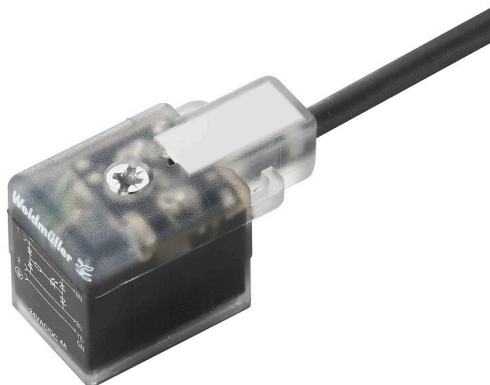

SAIL-VSB-180-1.5U(0.5)

Компания Weidmüller может поставлять клапанные штекеры как соединительные провода с соединительными штекерами M8/M12 и одним концом без соединителя. Состояние клапанного штекера отображается светодиодом. Клапанные штекеры оснащены схемой защиты. Ассортимент Weidmüller включает клапанные штекеры типа А, В и С, соответствующие DIN и промышленным стандартам. Степень защиты IP 67 выполняется при завинчивании. Направление отвода также является решающим фактором, поэтому компания Weidmüller предлагает различные версии.

Основные данные для заказа

Версия	Кабель клапана (в сборе), Открытый конец кабеля - клапанный разъем, Конструкция В (промышленное применение) (11 мм), Длина кабеля: 1.5 м, Полиуретан, черный
Заказ №	1845140150
Тип	SAIL-VSB-180-1.5U(0.5)
GTIN (EAN)	4032248358281
Кол.	1 Штука

Кодировка	Конструкция В (промышленное применение) (11 мм)	Соединительная резьба	прочее
Поверхность контакта	луженые	LED	Да
Исполнение	Открытый конец кабеля - клапанный разъем	Материал контакта	CuZn
Номинальное напряжение	24 V	Номинальный ток	4 А
Вид защиты	IP67, когда ввинчен	Блок схемной защиты	Диод супрессор
Диапазон температур корпуса	-25...+80 °C	Момент затяжки	Крепежный винт М3: 0,4 Нм

Технические характеристики кабеля

Длина кабеля	1.5 m	Цвет оболочки	черный
Возможно использование с троссом для протяжки	Да	Поперечное сечение жилы	0.5 mm ²
Экранированный	Нет	Галогены	Нет
Материал оболочки	Полиуретан	Диапазон температур, стационар.	-50...80 °C
Диапазон температур, движущ.	-25...80 °C	Количество контактов	3
Наружный диаметр	4.6 mm ± 0.2 mm		