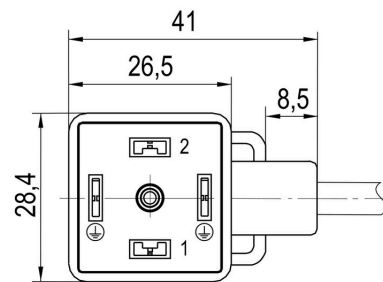

Масса нетто 419 g

Экологическое соответствие изделия

Состояние соответствия RoHS Соответствует без исключения

REACH SVHC Нет SVHC выше 0,1 wt%

PB46 Общие технические данные

Кодировка	Конструкция A (18 мм)	Соединительная резьба	прочее
Поверхность контакта	луженые	LED	Да
Исполнение	Открытый конец кабеля - клапанный разъем	Материал контакта	CuZn
Номинальное напряжение	24 V	Номинальный ток	4 A
Вид защиты	IP67, когда ввинчен	Блок схемной защиты	Диод супрессор
Диапазон температур корпуса	-25...+80 °C		

Технические характеристики кабеля

Длина кабеля	10 m	Цвет оболочки	черный
Возможно использование с троссом для протяжки	Да	Поперечное сечение жилы	0.5 mm ²
Экранированный	Нет	Галогены	Нет
Материал оболочки	ПВХ	Диапазон температур, стационар.	-50...80 °C
Диапазон температур, движущ.	-25...80 °C	Количество контактов	3
Наружный диаметр	5 mm ± 0.2 mm		

www.weidmueller.com

Drawings

Габаритный чертёж

Схема контактов

Схема соединений