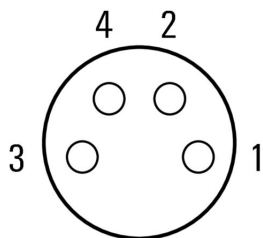

Схема контактов