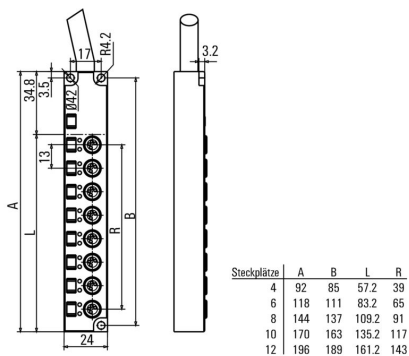

Сертификат № (cURus) E92202

Размеры и массы

Глубина	18.2 mm	Глубина (дюймов)	0.7165 inch
Высота	144 mm	Высота (в дюймах)	5.6693 inch
Ширина	24 mm	Ширина (в дюймах)	0.9449 inch
Масса нетто	1183 g		

Температуры

Количество полюсов	4	Цвет оболочки	черный
Наружный диаметр	8.5 mm	Экранированный	Нет
Галогены	Нет	Радиус изгиба мин., изменяющийся	10 x диаметр кабеля
Циклы сгиба	2 Mio	Поперечное сечение (печать/онлайн)	16 x 0,34 мм ² + 2 x 0,75 мм ²
Материал оболочки	Полиуретан	Длина кабеля	10 m
Возможно использование с троссом для протяжки	Да		

www.weidmueller.com

Изображения

Габаритный чертеж

Монтаж

Схема контактов

SAI-08L-VPFC-4A-M08L-PNP-10U06

Weidmüller Interface GmbH & Co. KG
Klingenbergstraße 26
D-32758 Detmold
Germany

www.weidmueller.com