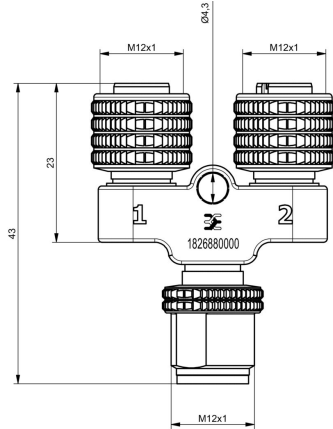

## Общие данные

Количество полюсов	5	Кодировка	A-кодировка
Соединительная резьба	M12	Материал контактов, гнездо	CuSn
Материал контактов, вилка	CuZn	Поверхность контакта	Au (золото)
Момент затяжки	0.8 Nm	Основной материал корпуса	PUR
Номинальное напряжение	24 V	Номинальный ток	4 A
Вид защиты	IP67	Степень загрязнения	3
Соединение 1	M12/M12	Соединение 2	Винт
Экранированное соединение	Нет	Диапазон температур корпуса	-25...+90 °C
Наружный диаметр провода	-		

## Технические данные, настраиваемые вставные разъемы

Количество полюсов	5	Кодировка	A-кодировка
Поверхность контакта	Au (золото)	Основной материал корпуса	PUR
Номинальное напряжение	24 V	Номинальный ток	4 A
Вид защиты	IP67	Степень загрязнения	3
Экранированное соединение	Нет	Материал резьбового кольца	Цинковое литье под давлением
Диапазон температур корпуса	-25...+90 °C		

## Стандарты

Вилочный разъем, стандарт IEC 61076-2-101

www.weidmueller.com

**Drawings**

**Габаритный чертеж**

**Габаритный чертеж**

**Схема соединений**