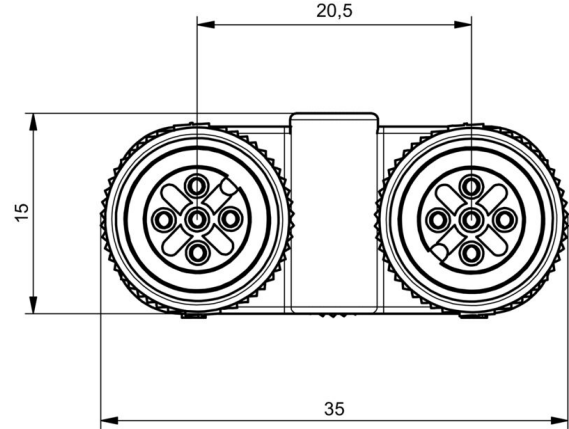

## Размеры и массы

Масса нетто 22.9 g

www.weidmueller.com

**Drawings**

**Габаритный чертеж**

**Габаритный чертеж**

**Схема соединений**