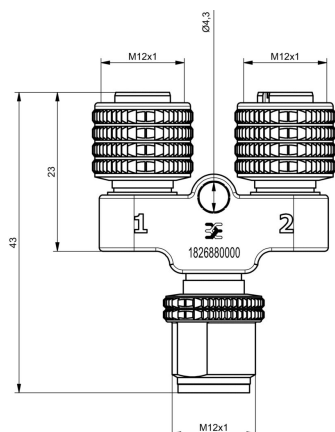

### Общие данные

Количество полюсов	5	Кодировка	A-кодировка
Соединительная резьба	M12	Материал контактов, гнездо	CuSn
Материал контактов, вилка	CuZn	Поверхность контакта	Au (золото)
Момент затяжки	0.8 Nm	Основной материал корпуса	PUR
Номинальное напряжение	24 V	Номинальный ток	4 A
Вид защиты	IP67	Степень загрязнения	3
Соединение 1	M12/M12	Соединение 2	Винт
Экранированное соединение	Нет	Диапазон температур корпуса	-25...+90 °C
Наружный диаметр провода	-		

### Технические данные, настраиваемые вставные разъемы

Количество полюсов	5	Кодировка	A-кодировка
Поверхность контакта	Au (золото)	Основной материал корпуса	PUR
Номинальное напряжение	24 V	Номинальный ток	4 A
Вид защиты	IP67	Степень загрязнения	3
Экранированное соединение	Нет	Материал резьбового кольца	Цинковое литье под давлением
Диапазон температур корпуса	-25...+90 °C		

### Стандарты

Вилочный разъем, стандарт IEC 61076-2-101

www.weidmueller.com

**Изображения**

**Габаритный чертеж**

**Габаритный чертеж**

**Схема соединений**

1. Female M12      2. Female M12