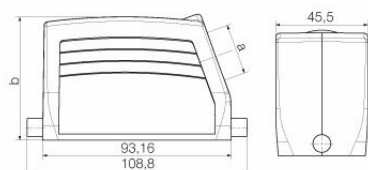

HDC 16B TSLU 1M32G

Weidmüller Interface GmbH & Co. KG

Klingenbergstraße 26

D-32758 Detmold

Germany

www.weidmueller.com

Изображения